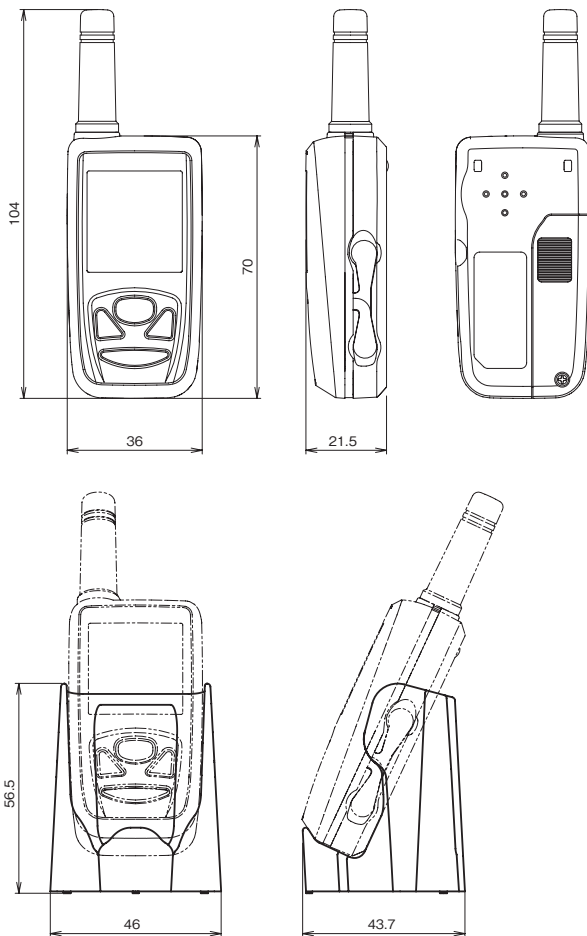

- 3つの外部接点出力 (総合、出力①、出力②) とタンパー異常出力、定期送信異常出力、電池切れ異常出力を装備しています。
- 接点入力型送信機との組み合わせ時、警報信号受信～復旧信号受信まで報知音と外部接点出力を保持するモードがあります。
- 送信機の登録台数は最大40台です。
- 電源はAC100V、DC10～30Vの2WAYです。

携帯型受信機

■ 外形寸法図 (単位: mm)

スタンド使用時

■ 付属品