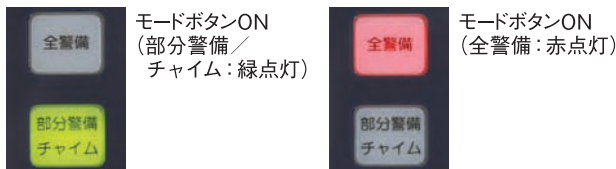

受信機 (4周波切替対応型)

RXF-300A

RXF-300A

警備機能と充実した異常出力を搭載したセキュリティ受信機

- 4周波切替機能により、送信機や中継機を多数設置したときの電波混信を軽減することができます。
- 全警備モード、部分警備／チャイムモードがあります。
(部分警備モードとチャイムモードはどちらかを内部スイッチで選択)

- 全警備モードは1～4CH、部分警備モードは1～2CHが警戒状態になり、信号受信時、警報音が鳴動します。
- チャイムモードは信号受信時チャンネル毎に異なった報知音が鳴動します。