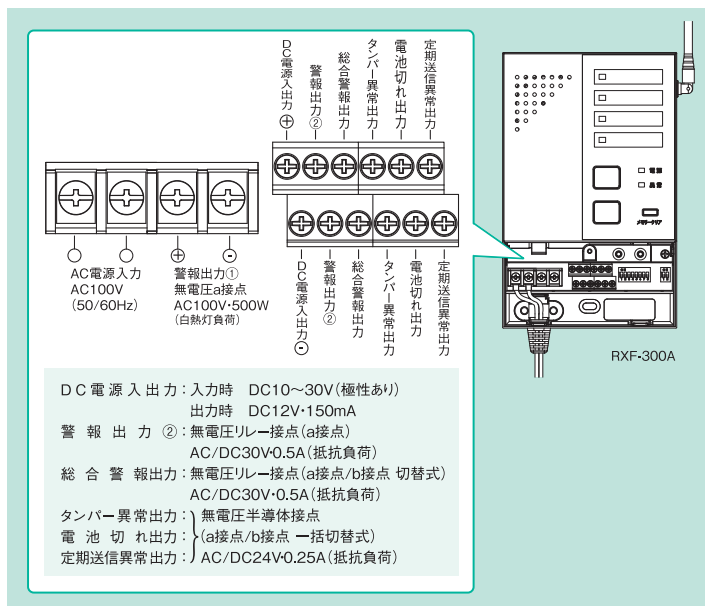

受信機 (4周波切替対応型)

RXF-300A

RXF-300A

警備機能と充実した異常出力を搭載したセキュリティ受信機

- 4周波切替機能により、送信機や中継機を多数設置したときの電波混信を軽減することができます。
- 全警備モード、部分警備／チャイムモードがあります。
(部分警備モードとチャイムモードはどちらかを内部スイッチで選択)

- 全警備モードは1～4CH、部分警備モードは1～2CHが警戒状態になり、信号受信時、警報音が鳴動します。
- チャイムモードは信号受信時チャンネル毎に異なった報知音が鳴動します。

- 3つの外部接点出力 (総合、出力①、出力②) とタンパー異常出力、定期送信異常出力、電池切れ異常出力を装備しています。
- 接点入力型送信機との組み合わせ時、警報信号受信～復旧信号受信まで報知音と外部接点出力を保持するモードがあります。
- 送信機の登録台数は最大40台です。
- 電源はAC100V、DC10～30Vの2WAYです。

携帯型受信機

■ 外形寸法図 (単位: mm)

スタンド使用時

■ 付属品