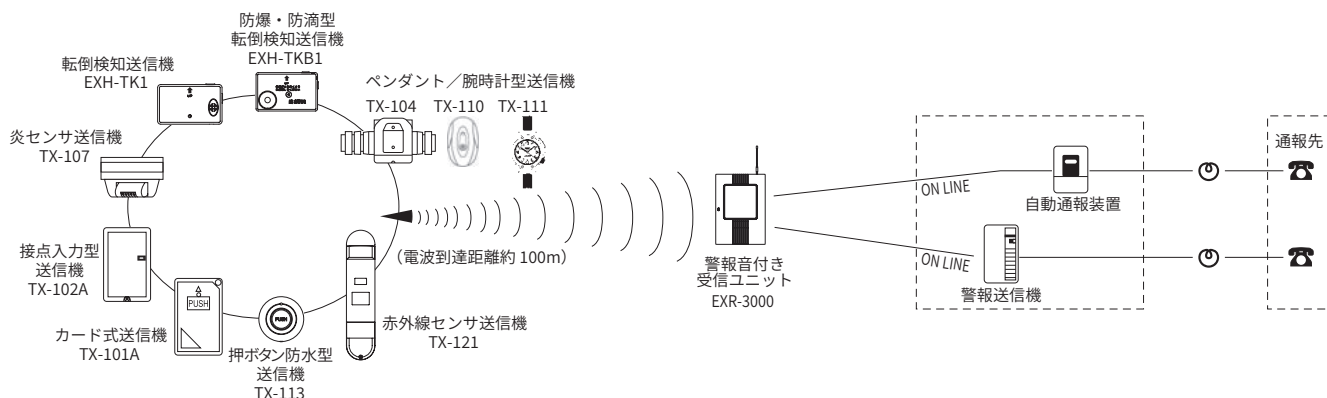

警報音付き受信ユニット

EXR-3000

30回路

大規模物件に対応する無線式多チャンネル警報音付き受信ユニット 受信時には液晶に送信機のCH表示と警報音を鳴動

最大 60 台までの送信機が登録可能

最大 60 台までの送信機をチャンネル数に振り分けて登録可能です。1 つのチャンネルにまとめて 60 台登録したり、2 つのチャンネルに 30 台ずつ計 60 台登録することも可能です。

送信機の個別アドレスを液晶表示

電波を発振した送信機の CH 及びアドレス（登録 No.）を見やすく液晶で表示。送信機の特が容易にできます。

液晶表示部

受信時には警報音を鳴動（警報停止ボタン・音量ボリューム付）

送信機からの電波を受信すると、警報音を鳴動します。音量は 0 ～約 80dB、時間は 10 秒、30 秒、60 秒、90 秒、2 分、3 分、5 分、連続から選べます。

警報総合出力 1 回路と異常出力 4 回路を装備

警報総合出力に加え、いたずらを知らせるタンパー異常出力や妨害波などを知らせる環境異常出力、電池切れ異常出力、定期送信異常出力の 4 つの異常出力を装備しています。

警報メモリー制御機能

警戒／解除に連動して警報メモリーを制御できます。

電波レベルを 4 段階で表示

送信機からの電波の受信状態を音と液晶表示（4 段階）で表示します。

警報総合出力 1 回路と異常出力 4 回路を装備

- 自動通報装置 SC-85X2 と統一したフォルムですので、並べて設置しても意匠的に優れています。
- 電波の受信距離は見通しで約 100m です。
- オプションの中継器を使用すれば、電波受信距離を延ばすことが可能です。

警報音付き受信ユニット EXR-3000

システム構成図

外形寸法図 (単位: mm)

仕様

品番	EXR-3000
電源入力	AC100V 50/60Hz または DC10 ~ 18V
消費電力(消費電流)	13W (700mA)
使用周波数帯	426MHz帯 (小電力セキュリティシステムの無線設備)
空中線	λ/4 ホイップアンテナ
使用周波数帯	約 100m(見通し距離)
警報総合出力	接点方式: 無電圧接点 AC / DC30V 0.5A (1c 接点)
警報個別出力	接点方式: 無電圧半導体接点 AC / DC30V 0.25A a 接点・b 接点切替式 (個別) 30 回路
異常出力	接点方式: 無電圧半導体接点 AC / DC30V 0.25A a 接点・b 接点切替式 (一括) タンパー、電池切れ、定期送信、環境 計4 回路
警戒/解除出力	接点方式: 無電圧接点 AC / DC30V 0.5A (1c 接点)
警戒/解除入力	1 回路 / a 接点・b 接点切替式
電源/受信表示灯	2 色 LED 通電時: 緑点灯 (受信時のみ赤点灯)
CH 表示灯	赤色 LED 警報受信時: 点灯 異常時・メモリー時: 点滅 30 チャンネル
液晶表示	警報、異常発生時に表示 (メモリー機能有) 登録、消去、点検、確認時など操作時に表示
内蔵ブザー	液晶部操作ボタン操作時: 「ビツ」 送信機の電池切れ受信時: 「ビツ」(20 秒毎) 点検モード時: 「ブツ」 登録エラー時: 「ブー」全て音量固定式
警報音	鳴動音: 「ピポピポ」「ピンボン」 音量: 0 (無音) ~ 約 80dB 鳴動時間: 10 秒、30 秒、60 秒、90 秒、2 分、3 分、5 分、連続
送信機登録可能台数	60 台
本体タンパー	あり
メモリー機能	あり
使用可能周囲温度	-10℃ ~ +50℃
配線接続	端子式
取り付け場所	屋内・壁掛け式
質量	約 2200g
外観	ABS 樹脂 (ホワイト)