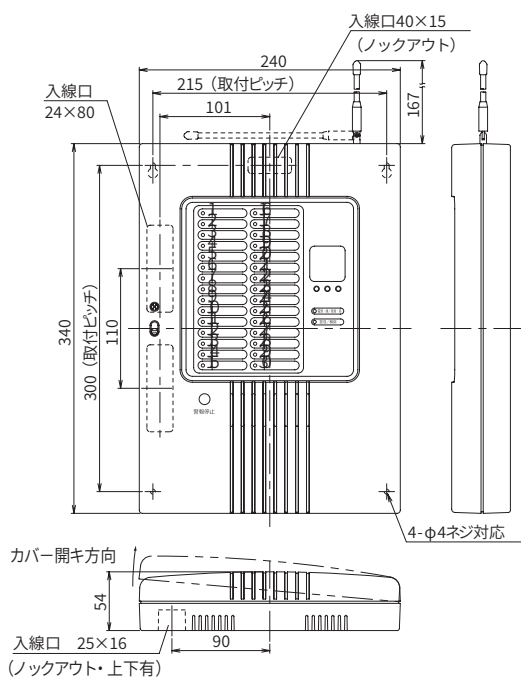

外形寸法図 (単位: mm)

仕様

品番	EXR-3000
電源入力	AC100V 50/60Hz または DC10 ~ 18V
消費電力(消費電流)	13W (700mA)
使用周波数帯	426MHz帯 (小電力セキュリティシステムの無線設備)
空中線	λ/4 ホイップアンテナ
使用周波数帯	約 100m(見通し距離)
警報総合出力	接点方式: 無電圧接点 AC / DC30V 0.5A (1c 接点)
警報個別出力	接点方式: 無電圧半導体接点 AC / DC30V 0.25A a 接点・b 接点切替式 (個別) 30 回路
異常出力	接点方式: 無電圧半導体接点 AC / DC30V 0.25A a 接点・b 接点切替式 (一括) タンパー、電池切れ、定期送信、環境 計4 回路
警戒/解除出力	接点方式: 無電圧接点 AC / DC30V 0.5A (1c 接点)
警戒/解除入力	1 回路 / a 接点・b 接点切替式
電源/受信表示灯	2 色 LED 通電時: 緑点灯 (受信時のみ赤点灯)
CH 表示灯	赤色 LED 警報受信時: 点灯 異常時・メモリー時: 点滅 30 チャンネル
液晶表示	警報、異常発生時に表示 (メモリー機能有) 登録、消去、点検、確認時など操作時に表示
内蔵ブザー	液晶部操作ボタン操作時: 「ビツ」 送信機の電池切れ受信時: 「ビツ」(20 秒毎) 点検モード時: 「ブツ」 登録エラー時: 「ブー」全て音量固定式
警報音	鳴動音: 「ピポピポ」「ピンボン」 音量: 0 (無音) ~ 約 80dB 鳴動時間: 10 秒、30 秒、60 秒、90 秒、2 分、3 分、5 分、連続
送信機登録可能台数	60 台
本体タンパー	あり
メモリー機能	あり
使用可能周囲温度	-10℃ ~ +50℃
配線接続	端子式
取り付け場所	屋内・壁掛け式
質量	約 2200g
外観	ABS 樹脂 (ホワイト)

品質保証とアフターサービス

お客様のご要望にスピーディに対応できる品質保証体制とアフターサービス体制を整えています。

保守点検

本商品の機能を常に正常に保つために日常点検及び定期点検を心がけてください。

おことわり

弊社の商品は各種の監視、警戒、報知、起動、威嚇、忌避、制御、護身、ヘルスクエア用途などに使用するもので盗難防止器、犯行防止器、災害防止器、環境破壊防止器、人身事故防止器ではありません。万一発生した盗難事故、人身事故、災害事故、環境破壊事故、施工上の不備及び機器のご使用方法の誤り、保守点検の不備、天災地変 (誘導雷サージ含む) などによる事故損害については責任を負いかねますのでご了承ください。

販売店名

※このカタログについてのお問い合わせは販売店、もしくは、当社にご相談ください。

Exsight

〒607-8141 京都市山科区東野北井ノ上町 5-22

エクサイト株式会社

TEL 075-585-8778 FAX 075-585-8788

■仕様など予告なく変更する場合がありますのでご了承ください。

■このカタログの記載内容は、2022年8月現在のものです。