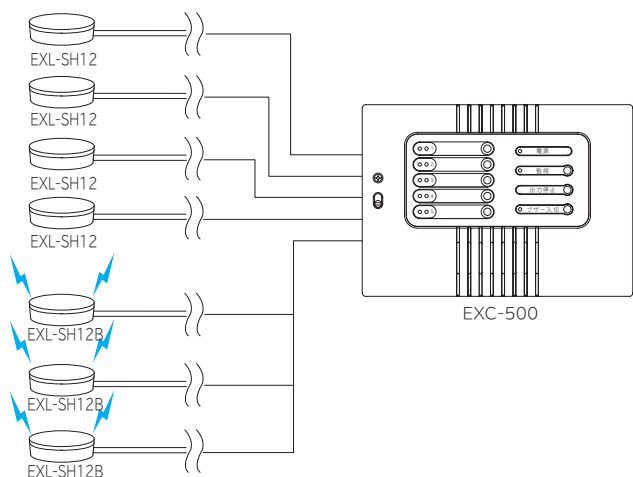

保安・設備監視用表示盤 EXC-500

重要な保安情報や設備情報を 5 回路表示で 集中監視ができます！

概要

設備情報としての漏水センサー EXL-SH12 の漏水監視やその他設備の異常情報の集中監視用 5CH の警報表示盤です。

シンプル、かつ、識別しやすい警報表示と警報音

表示部パネルには、各回路ごとに、赤色 LED 表示灯が配備され、警報時：点灯、メモリー時：点滅で表示します。

また、各回路ごとの固有の警報音を設定すると、警報音で異常内容が識別できます。※5 回路とも 1 つの警報音に統一する事もできます。

※音量調整可能（最小無音～80dB）

各回路個別の『入・切』設定が可能です！

各回路ごとの入・切スイッチが配備されており、回路ごとのセットが可能となり、場面に応じた警戒パターンで運用ができます！

使い勝手を考慮した警報出力・センサー用電源

警報出力は、①総合出力 c 接点、②各回路個別出力 c 接点 ×5 を有し、外部への情報伝達や外付けの各機器（自動通報装置や回転灯・サイレン・電磁弁など）への連動運用に最適です。

また、センサー用電源 500mA を装備しましたので、EXL-SH12 や EXL-CR1AD を複数個設置しての集中監視盤としても運用いただけます。

《表示・出力》の保持カリアルタイム設定機能を持たせました！

警報表示灯や警報出力は、保持カリアルタイムかの設定が可能です。

運用方法によって、選択設定ができるようになりました。

※漏水発生時の電磁弁への連動出力の時は、『保持』で運用等々。

保安・設備監視用表示盤 EXC-500

システム構成図

外形寸法図 (単位: mm)

仕様

品番	EXC-500
電源入力	AC100V 50/60Hz または DC10~30V
消費電力	AC100V時 7W または DC時 300mA以下
センサー用電源(AC100V時)	DC12V(13.8V)・500mA
入力	5回路 接点方式:無電圧 a 接点 / b 接点切替式 入力受付時間 : 300msec 以上 入力受付抵抗 : 1kΩ以下
個別出力	5回路 接点方式:無電圧リレー-接点 (c 接点) 接点動作:入力時間 + 3 秒のオフディレイ動作 (設定により保持動作) 接点容量: AC/DC30V・1A
総合出力	1回路 接点方式:無電圧リレー-接点 (c 接点) 接点動作:入力時間 + 3 秒のオフディレイ動作 (設定により保持動作) 接点容量: AC125V・2A / DC30V・2A
表示灯	個別設定表示灯 (緑色): 監視時 点灯 個別表示灯 (赤色): 警報時 点灯 / 保持動作時 点滅 電源表示灯 (緑色): 電源 ON 時 点灯 監視表示灯 (赤色): 監視時 点灯 ブザー表示灯 (緑色): ブザー ON 時 点灯
内蔵ブザー	各チャンネルごと 5種 (設定により統一可) 1CH 防犯警報音 1 (MH-7) 2CH ビッピッピッピッ 3CH ビーポービーポー 4CH 防犯警報音 2 (MH-7) 5CH ブルブルブルブル
付加機能	応答速度切替機能、操作パネル設定記憶機能
使用可能周囲温度	-15℃~+55℃(結露なきこと)
設置場所	屋内: 壁掛式
配線接続	端子式 (セルフアップ)
質量	約 950g
外観	ABS 樹脂 (ホワイト)