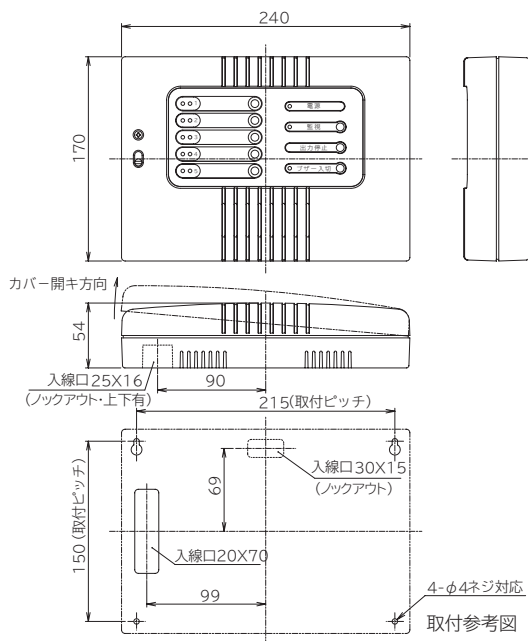

保安・設備監視用表示盤 EXC-500

重要な保安情報や設備情報を 5 回路表示で 集中監視ができます！

概要

設備情報としての漏水センサー EXL-SH12 の漏水監視やその他設備の異常情報の集中監視用 5CH の警報表示盤です。

シンプル、かつ、識別しやすい警報表示と警報音

表示部パネルには、各回路ごとに、赤色 LED 表示灯が配備され、警報時：点灯、メモリー時：点滅で表示します。

また、各回路ごとの固有の警報音を設定すると、警報音で異常内容が識別できます。※5 回路とも 1 つの警報音に統一する事もできます。

※音量調整可能（最小無音～80dB）

各回路個別の『入・切』設定が可能です！

各回路ごとの入・切スイッチが配備されており、回路ごとのセットが可能となり、場面に応じた警戒パターンで運用ができます！

使い勝手を考慮した警報出力・センサー用電源

警報出力は、①総合出力 c 接点、②各回路個別出力 c 接点 ×5 を有し、外部への情報伝達や外付けの各機器（自動通報装置や回転灯・サイレン・電磁弁など）への連動運用に最適です。

また、センサー用電源 500mA を装備しましたので、EXL-SH12 や EXL-CR1AD を複数個設置しての集中監視盤としても運用いただけます。

《表示・出力》の保持カリアルタイム設定機能を持たせました！

警報表示灯や警報出力は、保持カリアルタイムかの設定が可能です。

運用方法によって、選択設定ができるようになりました。

※漏水発生時の電磁弁への連動出力の時は、『保持』で運用等々。

保安・設備監視用表示盤 EXC-500

システム構成図

外形寸法図 (単位: mm)

仕様

品番	EXC-500
電源入力	AC100V 50/60Hz または DC10~30V
消費電力	AC100V時 7W または DC時 300mA以下
センサー用電源(AC100V時)	DC12V(13.8V)・500mA
入力	5回路 接点方式:無電圧 a 接点 / b 接点切替式 入力受付時間 : 300msec 以上 入力受付抵抗 : 1kΩ以下
個別出力	5回路 接点方式:無電圧リレー-接点 (c 接点) 接点動作:入力時間 + 3 秒のオフディレイ動作 (設定により保持動作) 接点容量: AC/DC30V・1A
総合出力	1回路 接点方式:無電圧リレー-接点 (c 接点) 接点動作:入力時間 + 3 秒のオフディレイ動作 (設定により保持動作) 接点容量: AC125V・2A / DC30V・2A
表示灯	個別設定表示灯 (緑色): 監視時 点灯 個別表示灯 (赤色): 警報時 点灯 / 保持動作時 点滅 電源表示灯 (緑色): 電源 ON 時 点灯 監視表示灯 (赤色): 監視時 点灯 ブザー表示灯 (緑色): ブザー ON 時 点灯
内蔵ブザー	各チャンネルごと 5種 (設定により統一可) 1CH 防犯警報音 1 (MH-7) 2CH ビッピッピッピッ 3CH ビーポービーポー 4CH 防犯警報音 2 (MH-7) 5CH ブルブルブルブル
付加機能	応答速度切替機能、操作パネル設定記憶機能
使用可能周囲温度	-15℃~+55℃(結露なきこと)
設置場所	屋内: 壁掛式
配線接続	端子式 (セルフアップ)
質量	約 950g
外観	ABS 樹脂 (ホワイト)