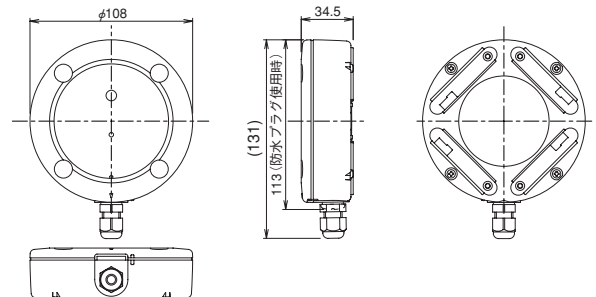

無線式スポット型

漏水センサ送信機 (小電力電波方式)

EXL-SW1S

電池使用時

特長

- ケース底部にある4つの電極にて漏水を検知し、検知信号を電波にて受信機に伝えます。
- ケースは防水構造のため、水没しても故障することはありません。
- 電源供給は外部電源式と電池があり、用途にあわせて選べます。
- 安定に設置できるアジャストスクリュー付き。

■設置図

■仕様

■システム構成図

■外形寸法図（単位：mm）

■オプション（別売品）

● リチウム電池
〈U9VL〉（10個入り）

● 直流電源装置
〈BA-61〉

小電力型ワイヤレスシステム(受信機シリーズ)

受信ユニット

RX-10
RX-10A