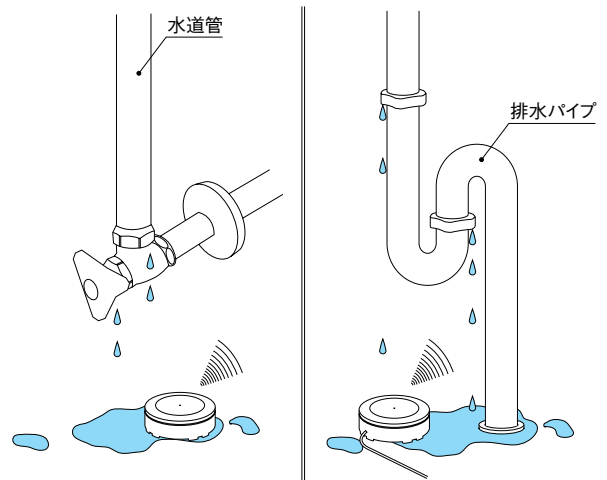

無線式スポット型

漏水センサ送信機 (小電力電波方式)

EXL-SW1S

電池使用時

特長

- ケース底部にある4つの電極にて漏水を検知し、検知信号を電波にて受信機に伝えます。
- ケースは防水構造のため、水没しても故障することはありません。
- 電源供給は外部電源式と電池があり、用途にあわせて選べます。
- 安定に設置できるアジャストスクリュー付き。

■設置図

■仕様

品名	無線式スポット型漏水センサ送信機
品番	EXL-SW1S
電源	DC9V アルカリ電池：6LR61 リチウム電池：U9VL-J またはDC10～30V・40mA（極性あり）
電池寿命	約2年（常温時 アルカリ電池） 約4年（常温時 リチウム電池）
使用周波数帯	426MHz帯（小電力セキュリティシステムの無線設備）
出力	10mW以下
空中線	内蔵
電波到達距離	約100m（見通し距離）
動作表示灯（赤）	検知時・復旧時：ワンショット点灯 電池切れ時：点滅
使用可能周囲温度	0℃～+50℃
付帯機能	定期送信機能、電池切れ報知機能、 ワンショット送信／繰り返し送信切替式
設置場所	屋内・屋外
質量	約185g（電池含む）
外観	ABS樹脂（グレー）