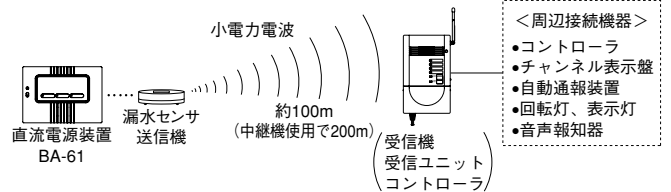

無線式スポット型

漏水センサ送信機 (小電力電波方式)

EXL-SW1S

特長

- ケース底部にある4つの電極にて漏水を検知し、検知信号を電波にて受信機に伝えます。
- ケースは防水構造のため、水没しても故障することはありません。
- 電源供給は外部電源式と電池があり、用途にあわせて選べます。
- 安定に設置できるアジャストスクリュー付き。

■設置図

■仕様

品名	無線式スポット型漏水センサ送信機
品番	EXL-SW1S
電源	DC9V アルカリ電池：6LR61 リチウム電池：U9VL-J またはDC10～30V・40mA（極性あり）
電池寿命	約2年（常温時 アルカリ電池） 約4年（常温時 リチウム電池）
使用周波数帯	426MHz帯（小電力セキュリティシステムの無線設備）
出力	10mW以下
空中線	内蔵
電波到達距離	約100m（見通し距離）
動作表示灯（赤）	検知時・復旧時：ワンショット点灯 電池切れ時：点滅
使用可能周囲温度	0℃～+50℃
付帯機能	定期送信機能、電池切れ報知機能、 ワンショット送信／繰り返し送信切替式
設置場所	屋内・屋外
質量	約185g（電池含む）
外観	ABS樹脂（グレー）

■システム構成図

■外形寸法図（単位：mm）

■オプション（別売品）

● リチウム電池
〈U9VL〉（10個入り）

● 直流電源装置
〈BA-61〉