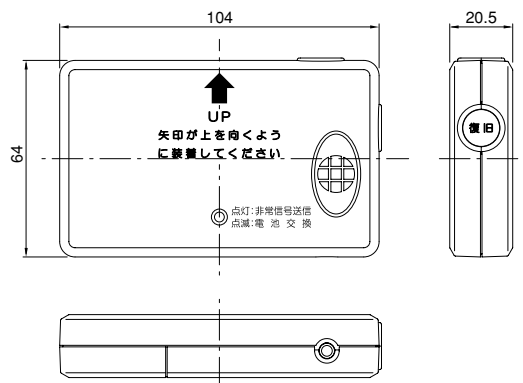

外形寸法図 (単位：mm)

Exsight

エクサイト株式会社

〒607-8345 京都市山科区西野離宮町16-1
TEL(075)594-8288 FAX(075)594-8380
http://www.exsight.co.jp

※このカタログについてのお問い合わせは販売店、もしくは、当社にご相談ください。

■販売店名■