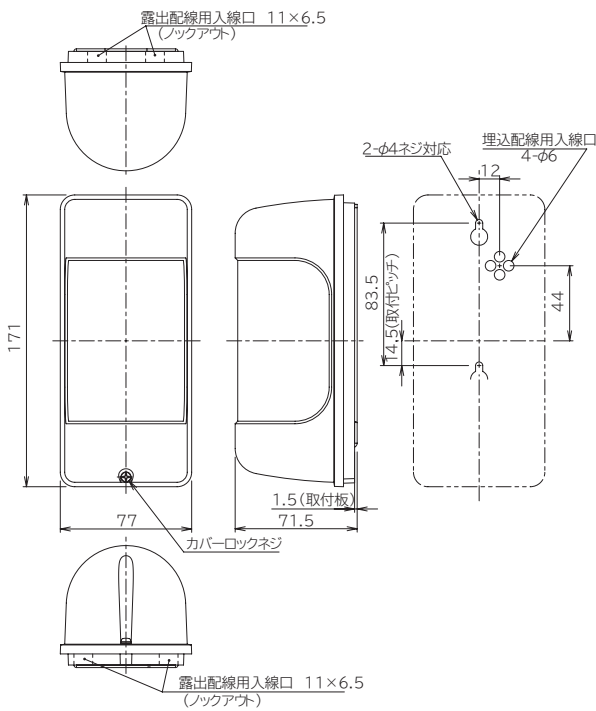

EXM-60T EXM-60TA

外形寸法図 (単位: mm)

仕様

品番	EXM-60TA	EXM-60T
検知方式	パッシブインフラレッド方式	
検知エリア	検知エリア A (1 対) 検知エリア B (1 対) 検知距離: 0.5m ~ 6m 移動体の通過方向を選択検知 (A→B または A←B)	
エリア調整範囲	左右: ±90° 上下: 0 ~ 6° (下方のみ: 4 段階)	
電源電圧	AC100V±10V (50/60Hz)	DC10 ~ 18V (極性なし)
消費電力 (電流)	2W以下	50mA 以下
動作	<ul style="list-style-type: none"> ●送信信号 <ul style="list-style-type: none"> ・検知信号: 方向検知時/ワンショット送信 [警報信号+復旧信号] (動作モードによる検知制御機能あり) ・定期送信信号: 約 5 時間間隔/ワンショット送信 ●表示灯 / 赤色 LED <ul style="list-style-type: none"> ・検知表示: 方向検知時/約 5 秒のワンショット点灯 	
動作モード [昼夜判別機能]	設定照度以下の場合に検知送信 約 10lx (夜間) ~ ∞lx (昼夜) [ボリュームにて]	
検知方向切換	A→B/B→A の切換 [スイッチにて]	
使用周波数帯	426MHz (小電力セキュリティシステムの無線設備)	
出力	10mW 以下	
空中線	内蔵型	
電波到達距離	約 100m (見通し距離)	
使用可能周囲温度	-10℃ ~ +50℃ (結露、氷結なきこと)	
設置場所	屋外・屋内 (壁面、ポール: φ42 ~ φ49)	
配線接続	端子式	
質量	約 360g (取付板 約 110g 含む)	
外観	本体: AES 樹脂 カバー: PE 樹脂 取付板: SUS430	
付属品	ポールアタッチメント: 1 式、取付用タッピングネジ: 2 本 外光フィルター: 1 枚、登録 No. ステッカー: 1 枚 防虫スポンジ: 1 個 電源用プラグ付コード: 1 本 (約 75cm) [EXM-60TA のみ] 付属説明書、取扱説明書	