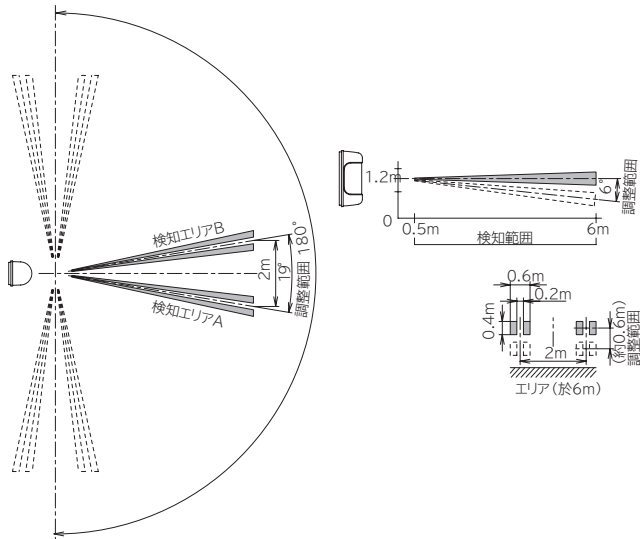

検知エリア図

オプション (別売品)

- ポールカバー BP-11 (BP-12 専用)
- 磁器シート BR-M5

品質保証とアフターサービス

お客様の要望にスピーディに対応できる品質保証体制とアフターサービス体制を整えています。

保守点検

本商品の機能を常に正常に保つために日常点検及び定期点検を心がけてください。

Exsight

〒607-8141 京都市山科区東野北井ノ上町 5-22

エクサイト株式会社 TEL 075-585-8778 FAX 075-585-8788

■仕様など予告なく変更する場合がありますのでご了承ください。

■このカタログの記載内容は 2022 年 8 月現在のものです。

おことわり

弊社の商品は各種の監視、警戒、報知、起動、威嚇、忌避、制御、護身、ヘルスケア用途などに使用するもので盗難防止器、犯行防止器、災害防止器、環境破壊防止器、人身事故防止器ではありません。万一発生した盗難事故、人身事故、災害事故、環境破壊事故、施工上の不備及び機器のご使用方法の誤り、保守点検の不備、天災地変 (誘導雷サージ含む) などによる事故損害については責任を負いかねますのでご了承ください。

販売店名

※このカタログについてのお問い合わせは販売店、もしくは、当社にご相談ください。