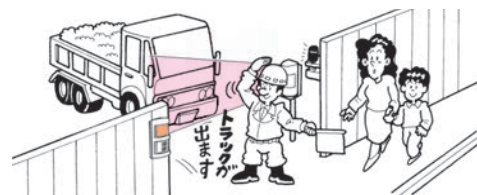

屋外用方向判別式パッシブセンサー送信機

EXM-60T (DC 電源)

EXM-60TA (AC 電源)

人体・車輛の方向検知を行うパッシブセンサ送信機 屋内・屋外に取付け可能！

概要

屋外用方向判別式パッシブセンサ送信機は人体・車輛から放出される遠赤外線（熱線）をキャッチするパッシブインフラレッド方式のセンサーで、方向検知用の送信機としてご利用いただけます。

ワンボディタイプの方向検知送信機

既存の方向検知のシステムとは異なり、1 台で方向検知・検知送信を行うワンボディタイプです。2 つの検知ゾーンにより方向検知を 1 台で可能にしました。

歩行者や低速車輛の検知が可能

歩行者や低速車輛の検知が可能ですので、下記のような用途にご利用いただけます。

- 出入口での入退室管理用
- 駐車場・各種施設のゲート管理用
- 建設現場などでの保安・安全用
- 立ち入り禁止地区などの報知用

黄色フラッシュ・サイレン付き受信機、照明灯・回転灯・報知器の起動スイッチとして

受信機との組合せにより、照明灯や回転灯、報知器またはカメラなどの起動スイッチとして利用可能です。

全天候型センサー

防雨構造ですので屋内だけでなく屋外・半屋外にも設置できます。しかも壁面、ポールなどに取付け可能ですので設置場所を選びません。

その他

- スイッチにより、検知方向の切替ができます。
- 明るさを判別する機能が内蔵されていますので、夜間のみ動作させることも可能です。

■使用例

- 建設現場などでの保安・安全機器として

- 立ち入り禁止の報知機器として

屋外用方向判別式パッシブセンサー送信機

EXM-60T EXM-60TA

外形寸法図 (単位: mm)

仕様

品番	EXM-60TA	EXM-60T
検知方式	パッシブインフラレッド方式	
検知エリア	検知エリア A (1 対) 検知エリア B (1 対) 検知距離: 0.5m ~ 6m 移動体の通過方向を選択検知 (A→B または A←B)	
エリア調整範囲	左右: ±90° 上下: 0 ~ 6° (下方のみ: 4 段階)	
電源電圧	AC100V±10V (50/60Hz)	DC10 ~ 18V (極性なし)
消費電力 (電流)	2W以下	50mA 以下
動作	<ul style="list-style-type: none"> ●送信信号 <ul style="list-style-type: none"> ・検知信号: 方向検知時/ワンショット送信 [警報信号+復旧信号] (動作モードによる検知制御機能あり) ・定期送信信号: 約 5 時間間隔/ワンショット送信 ●表示灯 / 赤色 LED <ul style="list-style-type: none"> ・検知表示: 方向検知時/約 5 秒のワンショット点灯 	
動作モード [昼夜判別機能]	設定照度以下の場合に検知送信 約 10lx (夜間) ~ ∞lx (昼夜) [ボリュームにて]	
検知方向切換	A→B/B→A の切換 [スイッチにて]	
使用周波数帯	426MHz (小電力セキュリティシステムの無線設備)	
出力	10mW 以下	
空中線	内蔵型	
電波到達距離	約 100m (見通し距離)	
使用可能周囲温度	-10℃ ~ +50℃ (結露、氷結なきこと)	
設置場所	屋外・屋内 (壁面、ポール: φ42 ~ φ49)	
配線接続	端子式	
質量	約 360g (取付板 約 110g 含む)	
外観	本体: AES 樹脂 カバー: PE 樹脂 取付板: SUS430	
付属品	ポールアタッチメント: 1 式、取付用タッピングネジ: 2 本 外光フィルター: 1 枚、登録 No. ステッカー: 1 枚 防虫スポンジ: 1 個 電源用プラグ付コード: 1 本 (約 75cm) [EXM-60TA のみ] 付属説明書、取扱説明書	